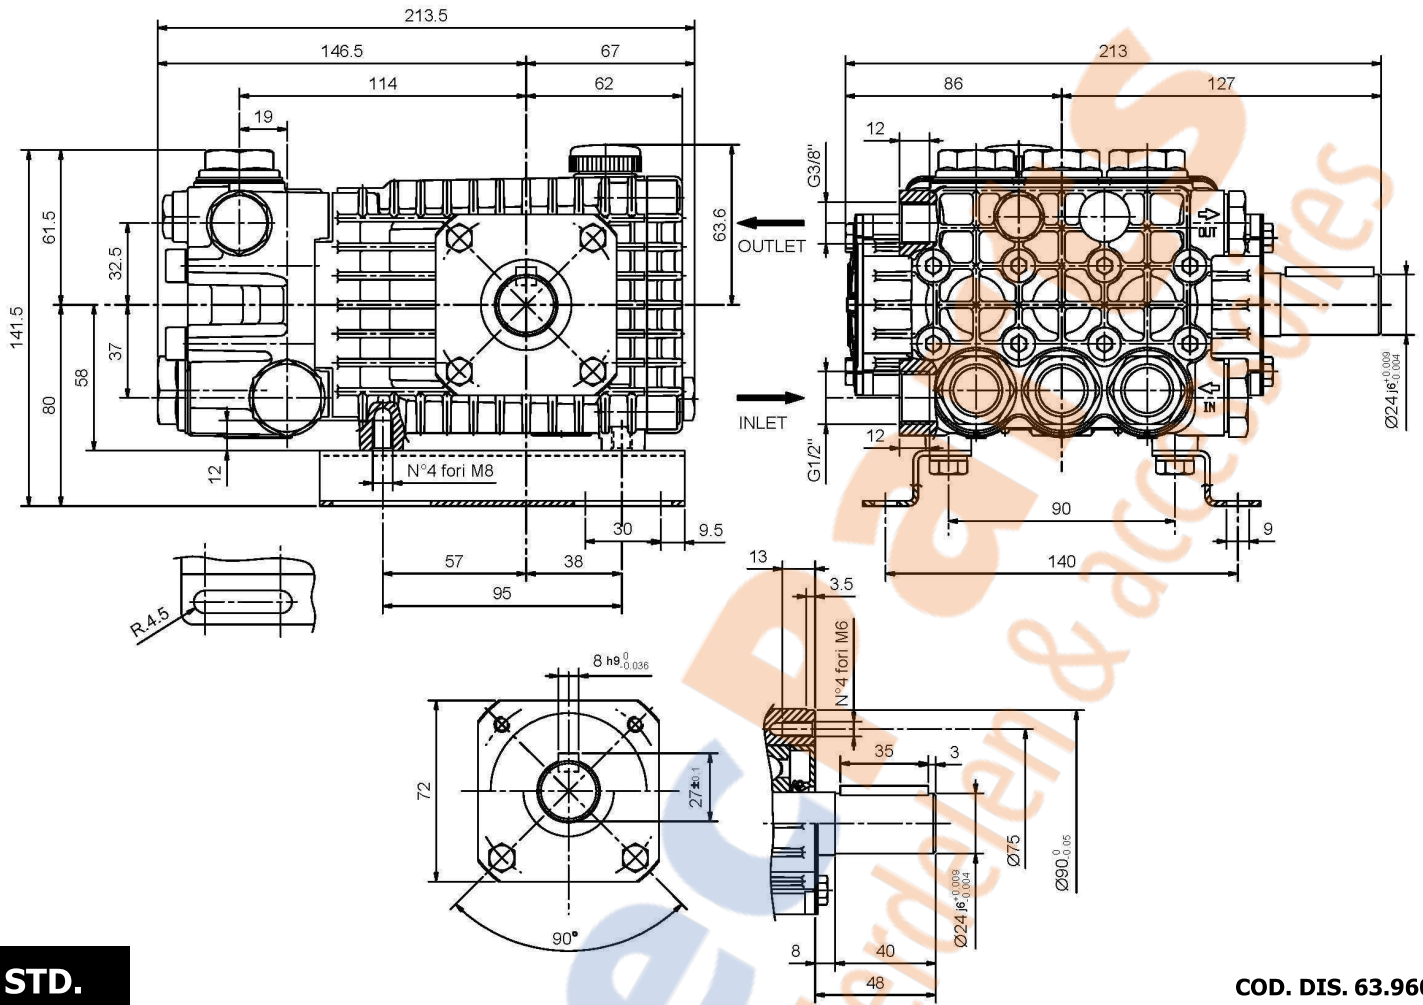

**DIMENSIONI D'INGOMBRO – OVERALL DIMENSIONS – DIMENSIONS D'ENCOMBREMENT  
RAUMBEDARF – DIMENSIONES TOTALES – DIMENSÕES**

**STD.**

**COD. DIS. 63.9600.00**

**COD. DIS. 63.9601.00**

**A**

**UL1413  
UL1715  
UL2009  
UL2011**