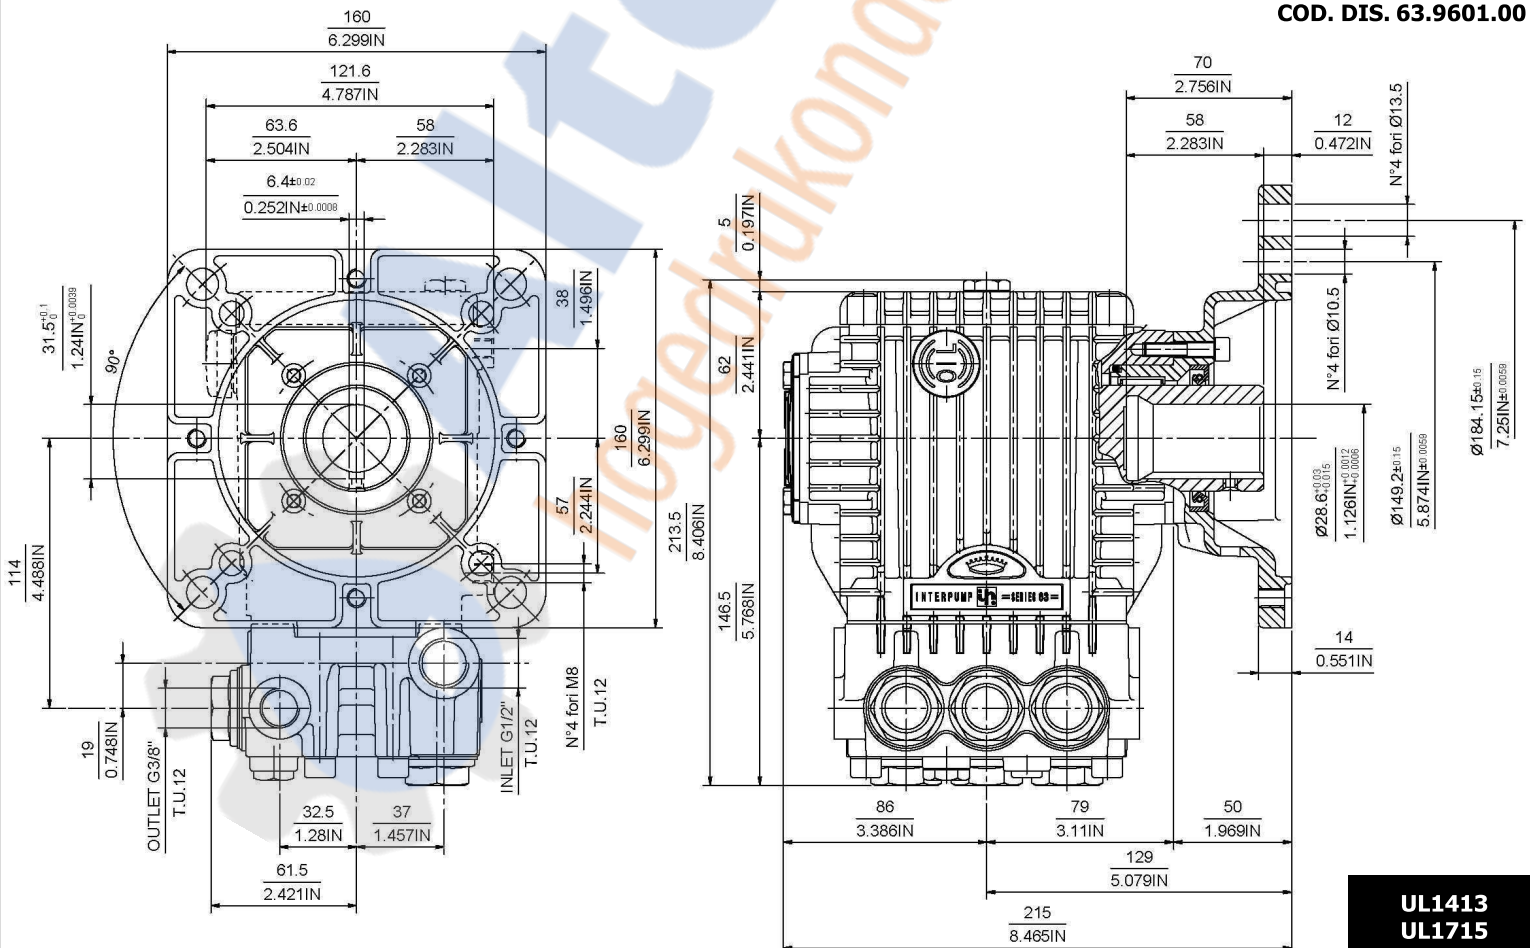

**DIMENSIONI D'INGOMBRO – OVERALL DIMENSIONS – DIMENSIONS D'ENCOMBREMENT  
RAUMBEDARF – DIMENSIONES TOTALES – DIMENSÕES**

**STD.**

**COD. DIS. 63.9600.00**

**COD. DIS. 63.9601.00**

**A**

**UL1413  
UL1715  
UL2009  
UL2011**